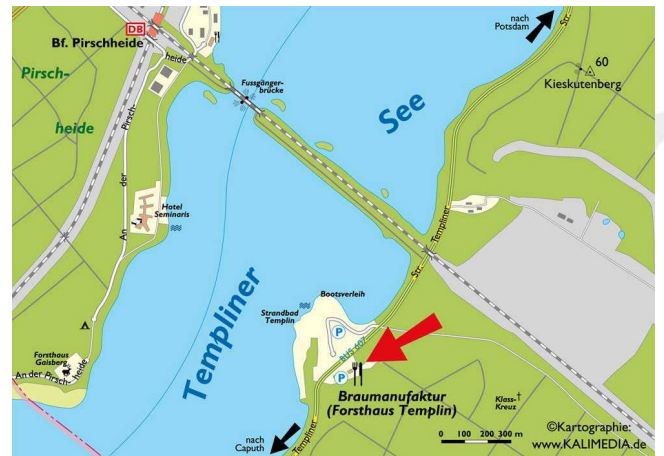

Anfahrtsbeschreibung zur Braumanufaktur und Forsthaus Templin

1. Anfahrt mit dem Auto

Sie erreichen die Braumanufaktur vom Berliner Ring A10. Abfahrt Michendorf Richtung Potsdam, am Ortsende von Michendorf nach links Richtung Caputh, in Caputh nach rechts Richtung Potsdam ca. 2 km. Das Forsthaus liegt auf der rechten Straßenseite direkt gegenüber dem Strandbad Templin.

Adresse: Braumanufaktur und Forsthaus Templin, Templiner Straße 102, 14473 Potsdam

2. Mit öffentlichen Verkehrsmitteln von Potsdam Hauptbahnhof

Mit der Buslinie 607 erreichen Sie innerhalb von 10 Minuten das Forsthaus Templin. Die Haltestelle heißt „Forsthaus Templin“.