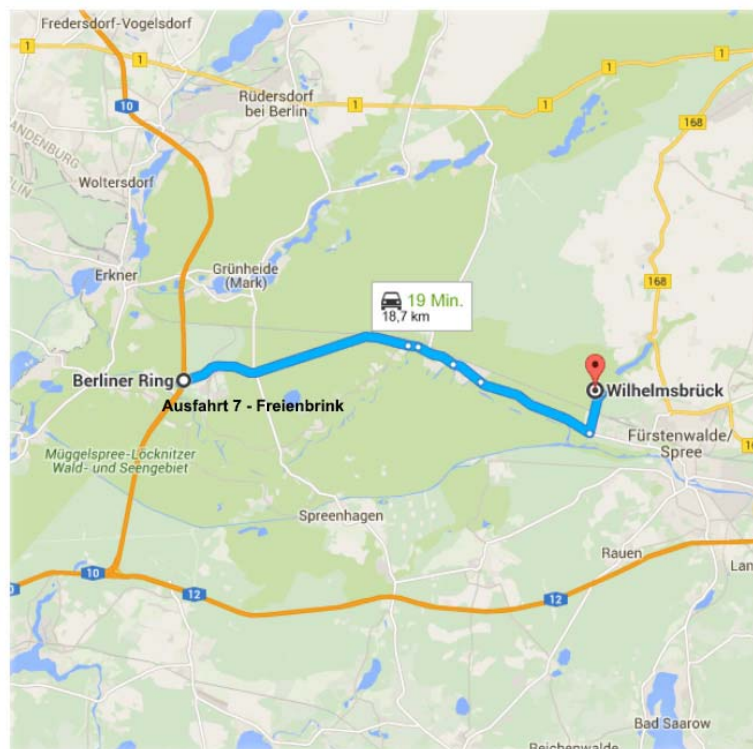

Anfahrtsbeschreibung zum Waldcamp Fürstenwalde

1. Anfahrt mit dem Auto

Sie erreichen unser Waldcamp Fürstenwalde über die A10 „Ausfahrt 7 Freienbrink“ Richtung Hangelsberg oder über Fürstenwalde Richtung Hangelsberg und Mönchwinkel. Folgen Sie der L38 bis auf die Hangelsberger Chaussee und biegen Sie dann links auf Pipergestell ab. Nach ca. 100m biegen Sie links auf Wilhelmsbrück ab. Dort befindet sich der Zugang zum Waldcamp.

Adresse: Waldcamp Fürstenwalde, Wilhelmsbrück 1, 15537 Grünheide (Mark)

2. Mit öffentlichen Verkehrsmitteln: RE 1 Richtung Frankfurt (Oder)

Der RE 1 Richtung Frankfurt (Oder) fährt stündlich von Berlin Hauptbahnhof, Bahnhof Berlin Wannsee und Potsdam Hauptbahnhof nach Bahnhof Hangelsberg. Vom Bahnhof Hangelsberg ist das Waldcamp ca. 2km entfernt.